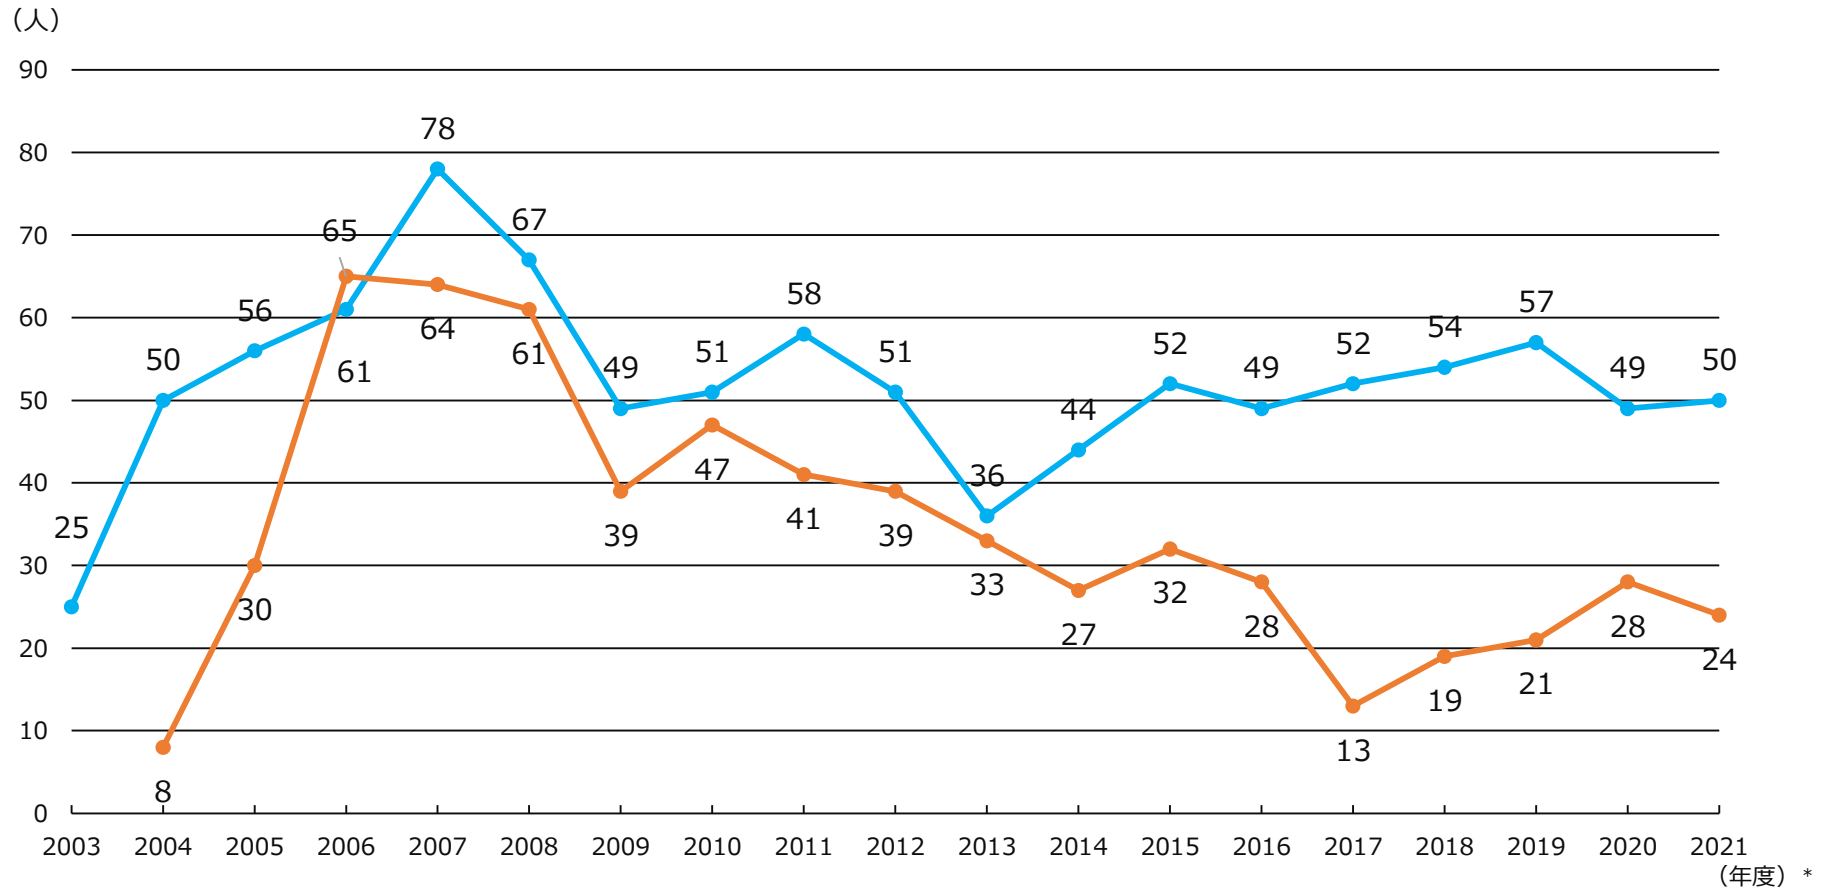

# 児童虐待による死亡数

● 心中以外 ● 心中

- \* 2003年は2003.7.1-12.31 (6か月間)
- \* 2004-2006年は1.1-12.31 (1年間)
- \* 2007年は2007.1.1-2008.3.31(1年3カ月間)
- \* 2008年以降は4.1-3.31 (1年間)