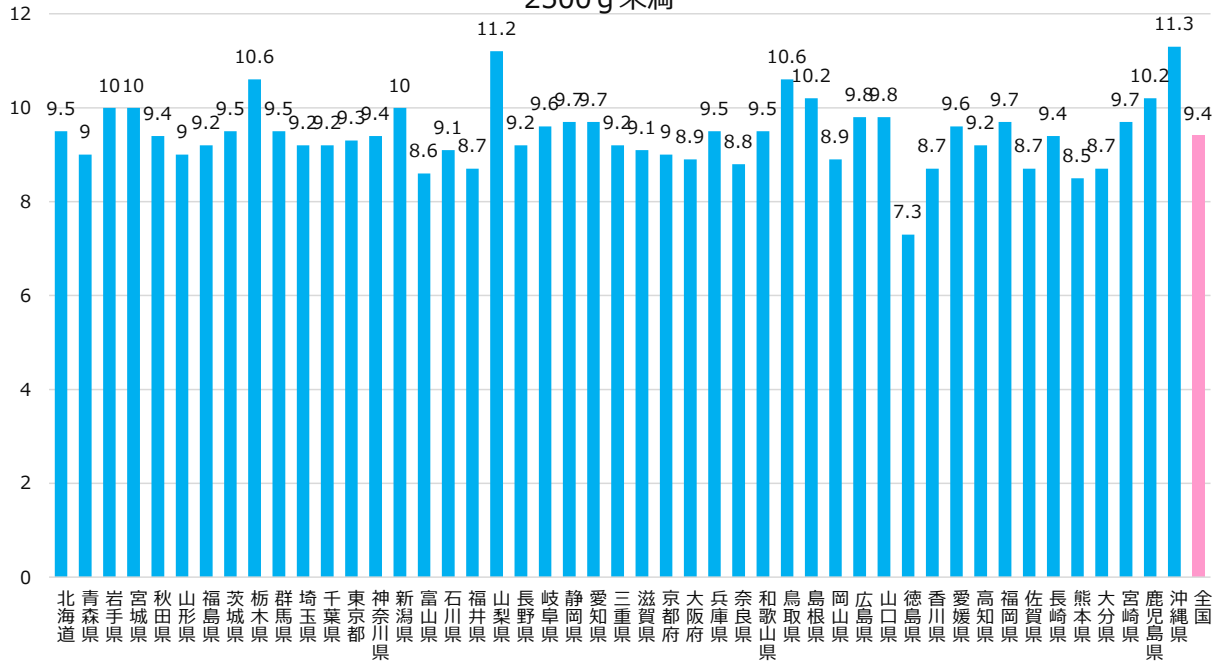

全出生数中の低出生体重児（2022年）

1500 g 未満

全出生数中の低出生体重児

1500 g 未満

全出生数中の低出生体重児（2022年）

2500g未満

全出生数中の低出生体重児

2500g未満