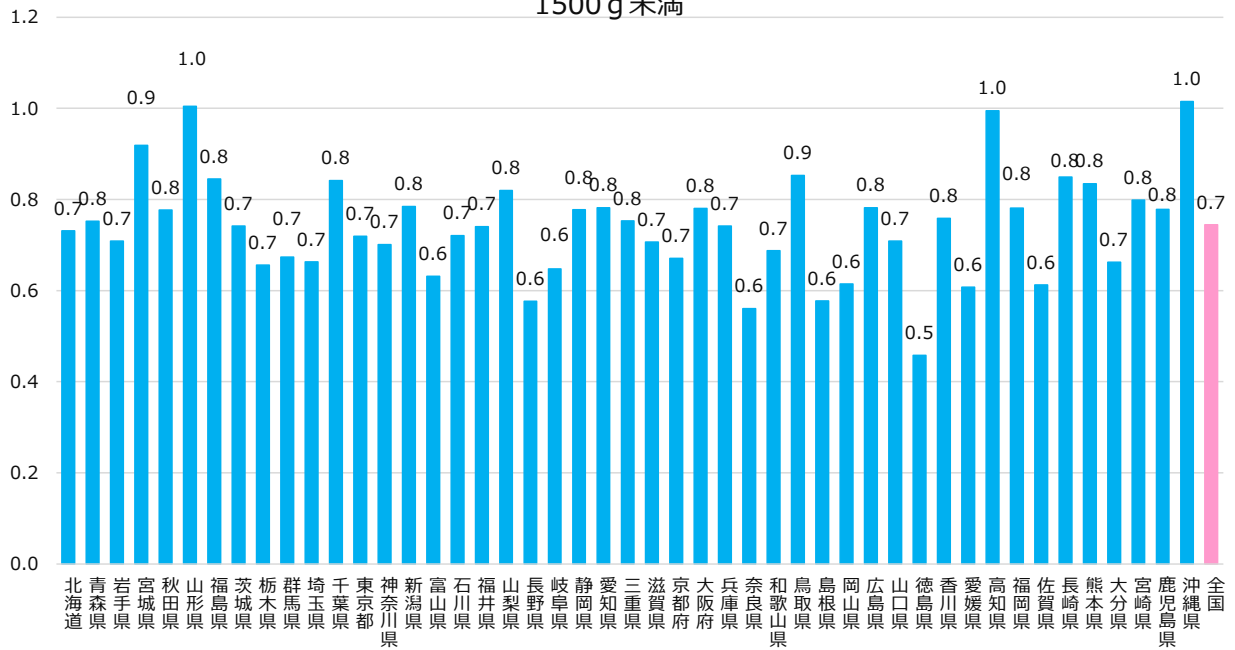

全出生数中の低出生体重児（2022年）

1500 g 未満

全出生数中の低出生体重児

1500 g 未満

全出生数中の低出生体重児（2022年）

2500g未満

全出生数中の低出生体重児

2500g未満