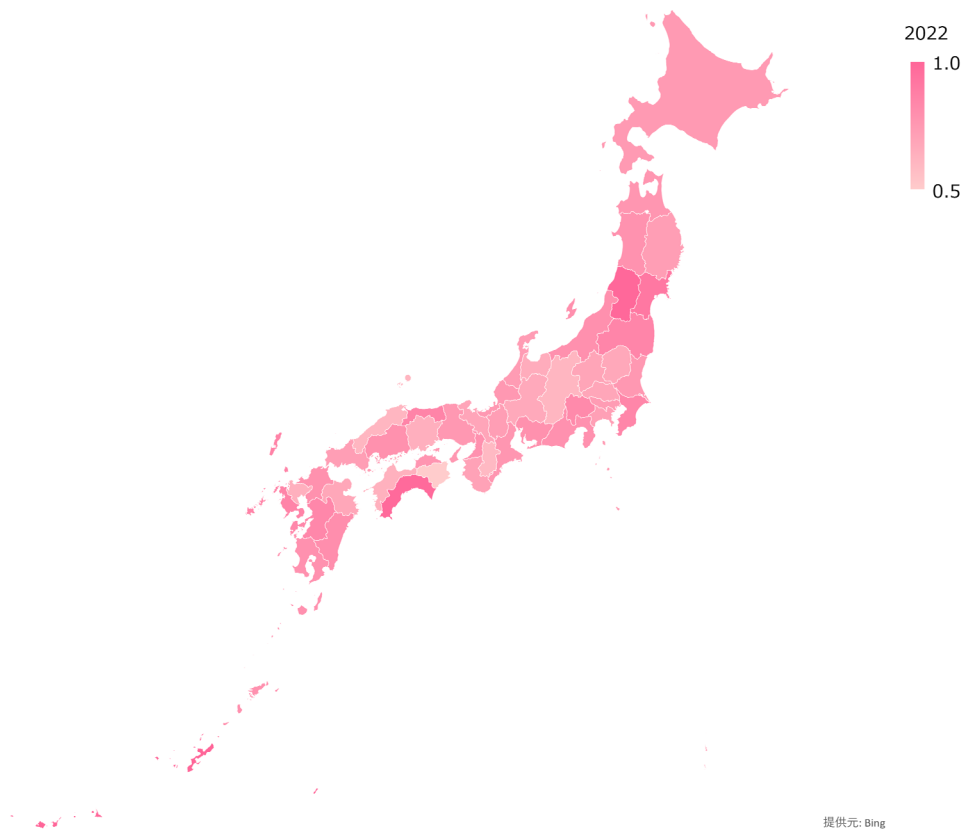

全出生数中の低出生体重児（2022年）

1500 g 未満

全出生数中の低出生体重児

1500 g 未満

全出生数中の低出生体重児（2022年）

2500g未満

全出生数中の低出生体重児

2500g未満