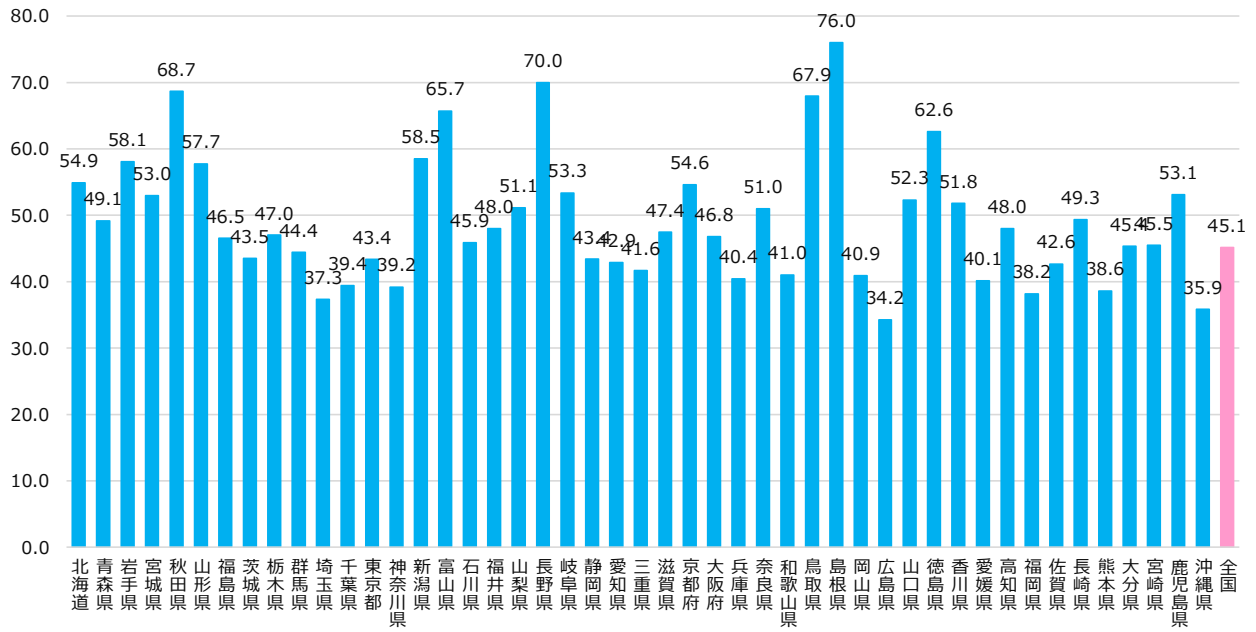

### 助産師数（出生千対） （2020年）

（出生千対）

### 助産師数（出生千対）